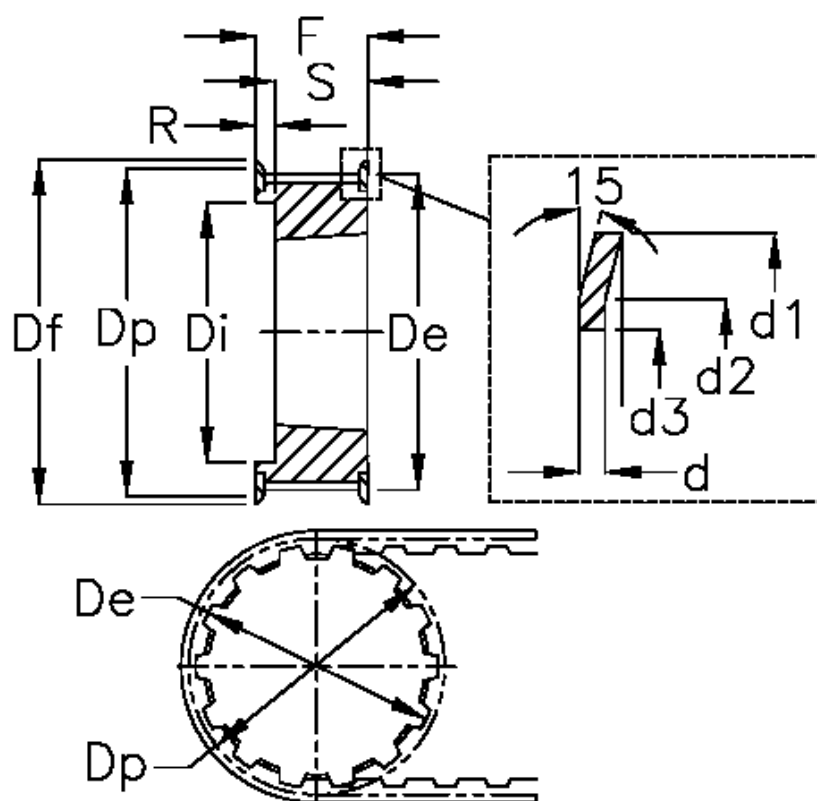

Varenummer: 604135028200  
 Beskrivelse: Tandremskive for taperbøsning  
 28 H 200 TL 1610

## Mål

Bredde	= H 200	Di	= 90	Tandantal	= 28
d	= 1.5	Dp	= 113.19	Vægt	= 1.9
d1	= 120	F	= 58		
d2	= 112.5	Flangetype	= F38		
d3	= 99.5	For taperbøsning	= 1610		
De	= 111.82	Max boring	= 42		
Deling (tomme)	= 1/2	R	= 33		
Df	= 120	S	= 25		